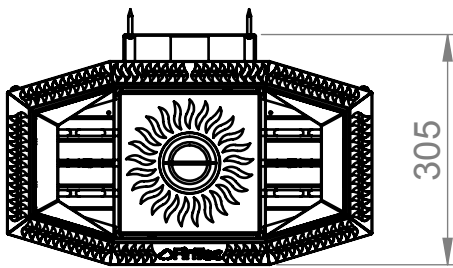

1

2

3

4

A

B

C

D

MODEL NUMBER:	ARTIKEL-NR.:	TYPE:
---------------	--------------	-------

STANDARD: DIN 7167

GEWICHT: kg	EINHEIT: mm	FORMAT: ISO A4	MAßE OHNE TOLERANZANGABEN: DIN ISO 2768-mH	OBERFLÄCHENANGABEN: DIN ISO 1302
			WERKSTOFF:	MAßSTAB: 1:10

BENNENUNG:				
<h1>Maßblatt Kaisa</h1>				

ERSATZ FUER:			SEITE: 1/1	
ZEICHNUNGS-NR.:			<h2>M.1016.01</h2>	