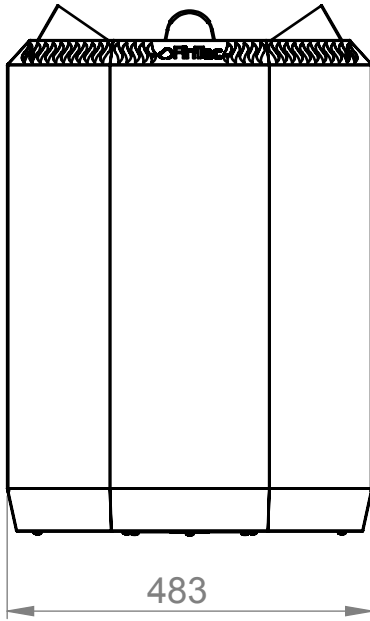

1

2

3

4

A

B

C

D

MODEL NUMBER:	ARTIKEL-NR.:	TYPE:
---------------	--------------	-------

STANDARD: DIN 7167

GEWICHT: kg	EINHEIT: mm	FORMAT: ISO A4	MAßE OHNE TOLERANZANGABEN: DIN ISO 2768-mH	OBERFLÄCHENANGABEN: DIN ISO 1302
			WERKSTOFF:	MAßSTAB: 1:10

BENNENUNG:				
<h1>Maßblatt Kaisa</h1>				

ERSATZ FUER:			SEITE: 1/1	
ZEICHNUNGS-NR.:			<h2>M.1016.01</h2>	