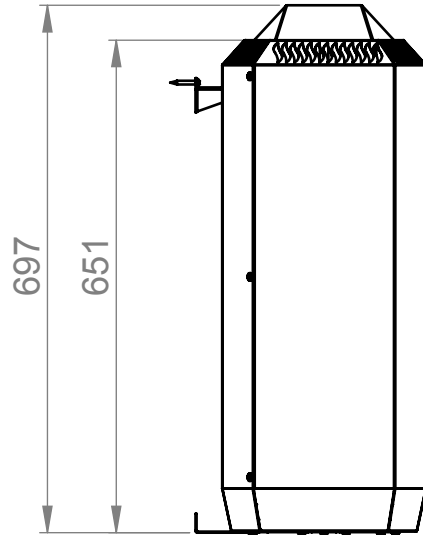

1

2

3

4

A

B

C

D

DIESES DOKUMENT BLEIBT UNSER EIGENTUM UND DARF OHNE UNSERE GENEHMIGUNG WEDER DRITTEN PERSONEN NOCH KONKURENZFIRMEN MITGETEILT WERDEN.

COMMUNICATION, USE, ADAPTION AND COPY FORBIDDEN WITHOUT ANY WRITTEN AUTHORIZATION.

MODEL NUMBER:	ARTIKEL-NR.:	TYPE:

STANDARD: DIN 7167

GEWICHT: kg	EINHEIT: mm	FORMAT: ISO A4	MAßE OHNE TOLERANZANGABEN: DIN ISO 2768-mH	OBERFLÄCHENANGABEN: DIN ISO 1302
			WERKSTOFF:	MAßSTAB: 1:10

BENNENUNG:				
Maßblatt Kaisa				

ERSATZ FUER:			SEITE: 1/1	
ZEICHNUNGS-NR.:			M.1016.01